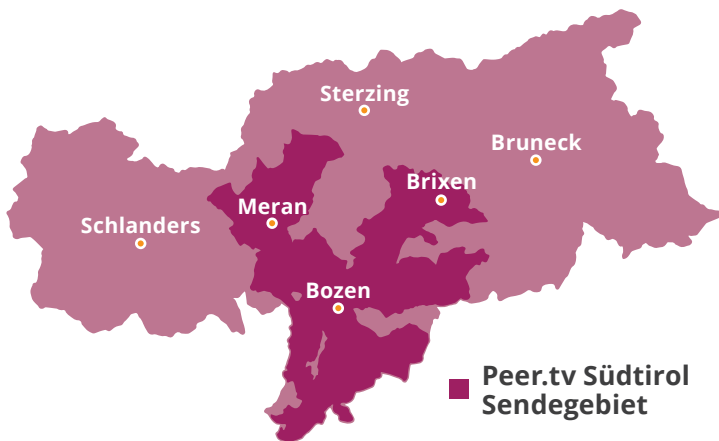

Der Fernsehsender „Peer.tv Südtirol“

Peer.tv Südtirol liefert Inspiration und Information für Ihre Freizeit in Südtirol. Die redaktionellen Inhalte, wie z.B. Tipps für Aktivitäten und Reportagen, werden durch einen stets aktuellen Infoblock mit Wettervorhersage, Veranstaltungstipps und Webcams ergänzt.

Sendegebiet und Frequenz

Der Fernsehsender „Peer.tv Südtirol“ ist im Sendegebiet über terrestrische Fernsehfrequenz (UHF Kanal 45, Programm 603) empfangbar.

„Peer.tv Südtirol“ in Ihrer Favoritenliste

Normalerweise finden Sie „Peer.tv Südtirol“ bereits auf Platz 603, ansonsten suchen Sie einfach nach „Peer.tv Südtirol“ in der Senderliste Ihres TV-Gerätes. Setzen Sie anschließend „Peer.tv Südtirol“ auf Ihre Favoritenliste.