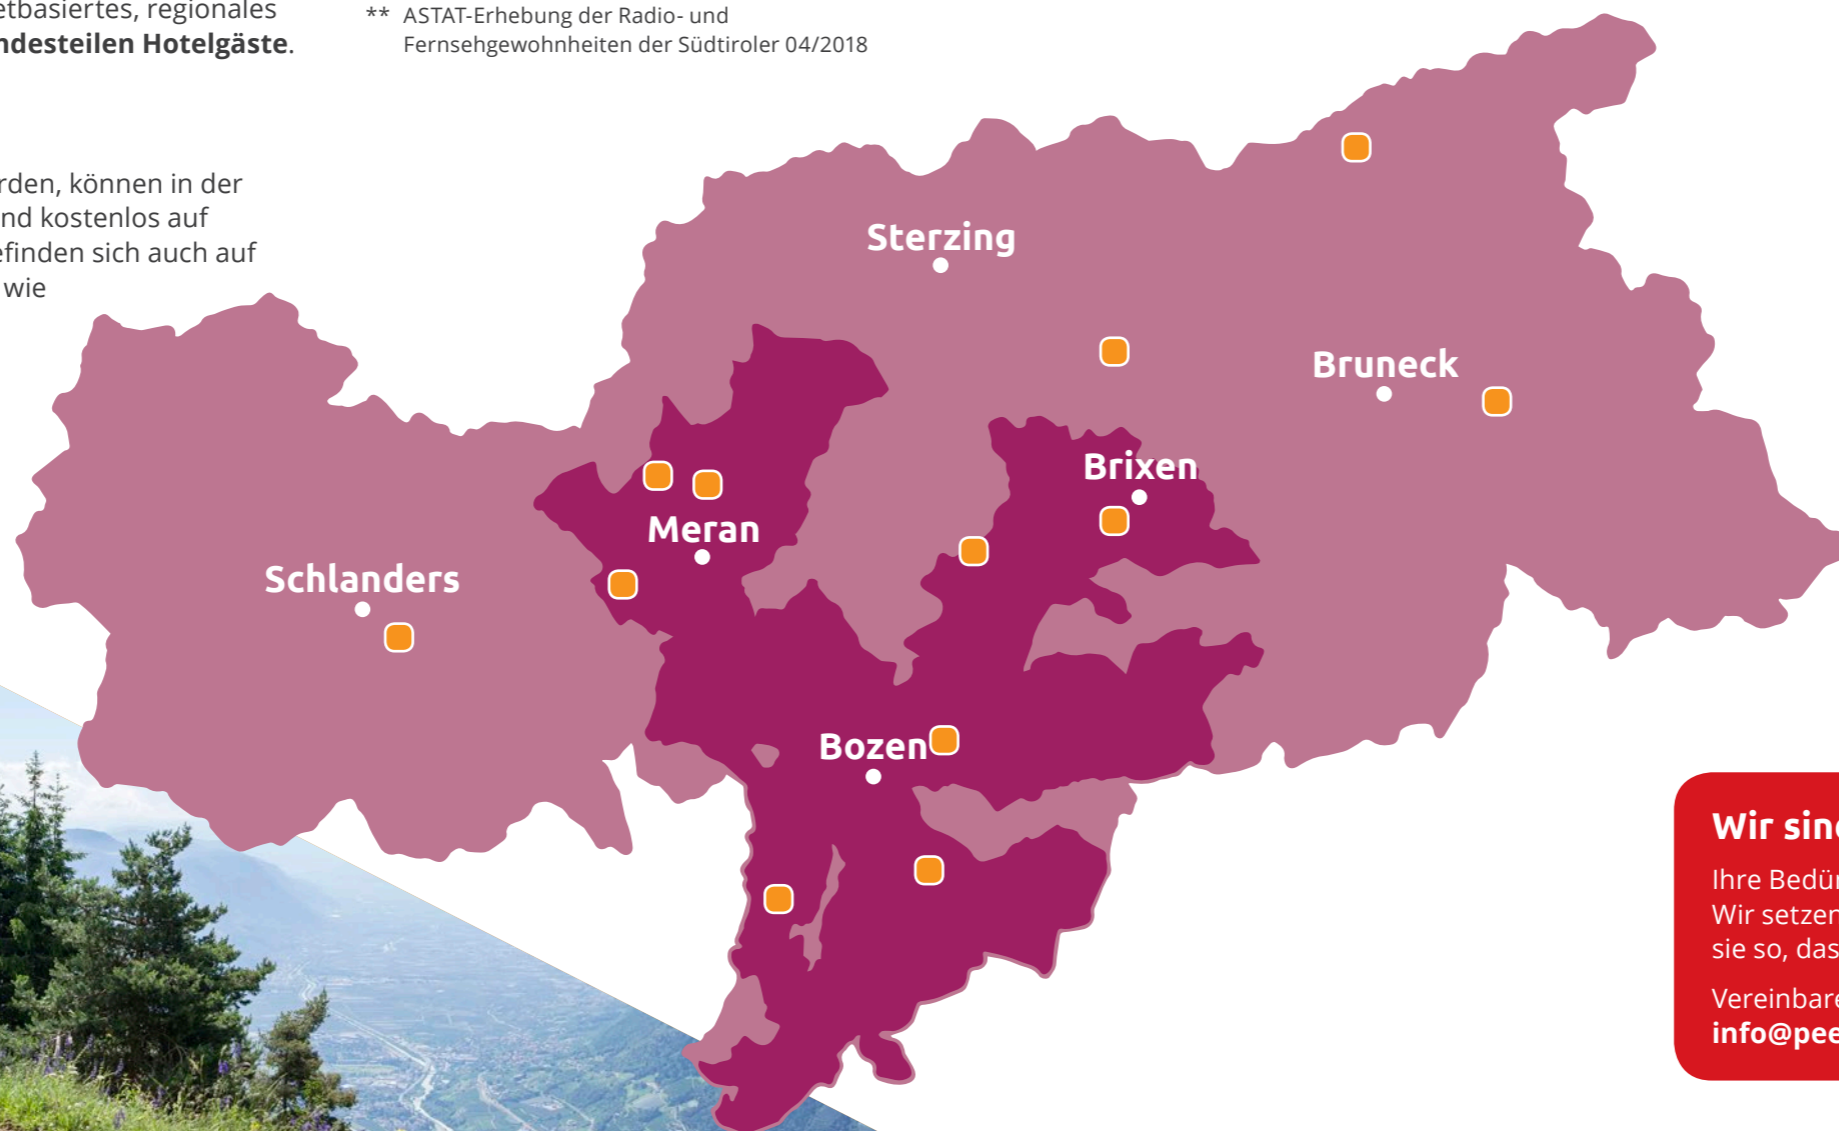

Seit 2014 inspiriert der lokale Privatsender Peer.tv Südtirol Menschen bei ihrer **Urlaubs- und Freizeitgestaltung in Südtirol**. Als einziger TV-Kanal Südtirols dieser Art begleitet er Gäste und Einheimische bei der Entdeckung von Aktivitäten, Sehenswürdigkeiten und Natur-Highlights in der Region. Die vielseitigen Videos werden durch einen Infoblock mit Wettervorhersage, Veranstaltungstipps und Live-Webcams ergänzt.

TV Reichweite

Peer.tv erreicht **jeden Tag bis zu 59.000 Zuseher**, davon sind 55.000 Urlaubsgäste* und 4.000 Einheimische**.

Peer.tv Südtirol ist im Sendegebiet über terrestrische Fernsehfrequenz (UHF Kanal 45, Programm 603) empfangbar. Alle Gemeinden im Überblick: <https://www.ras.bz.it/de/empfang/>.

* Untersuchung zur Reichweite von Peer.tv durch Dott. Christian Anton Mair 04/2015 und Kundendaten 2018

** ASTAT-Erhebung der Radio- und Fernsehgewohnheiten der Südtiroler 04/2018

■ **Sendegebiet Peer.tv Südtirol (Terrestrische Frequenz LCN 603)**

■ **Aktuell verfügbare regionale Peer.tv Hotel-Kanäle:**

- Peer.tv Vinschgau
- Peer.tv Meraner Land
- Dorf Tirol TV
- Schenna TV
- Peer.tv Weinstraße
- Obereggen TV
- Peer.tv Schlerngebiet
- Peer.tv Eisacktal
- Brixen TV
- Peer.tv Pustertal
- Gitschberg Jochtal TV
- Ahrntal TV