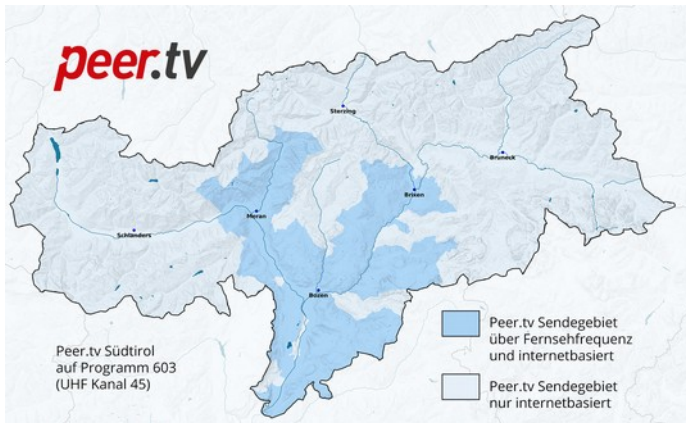

Der Fernsehsender „Peer.tv Südtirol“

Ein frei über die Hausantenne empfangbarer, lokaler Fernsehsender, zugeschnitten auf Ihre Gäste. Ein Fernsehprogramm, welches Inspiration und Information mit einer Leichtigkeit verbindet, die nur dem Medium „Fernsehen“ eigen ist. Ideal geeignet, Ihren Gästen Ideen und Inspiration für spannende Urlaubstage in Südtirol zu vermitteln.

Kostenlos für Ihren Betrieb und Ihre Gäste.

Alle Informationen zu Peer.tv:

www.peer.tv/hotel

Sendegebiet und Frequenz

Der touristische Fernsehsender „Peer.tv Südtirol“ ist im Sendebereich über **terrestrische Fernsehfrequenz (UHF Kanal 45, Programm 603)** empfangbar.

Von folgenden Sendeanlagen aus wird das Programm ausgestrahlt: „Penegal“, „Mut“, „St. Leonhard in Passeier Privat“, „Paganella“, „Albiano“, „Laag“, „St. Leonhard Brixen Privat“ und „Panider Sattel Zivilschutz“.