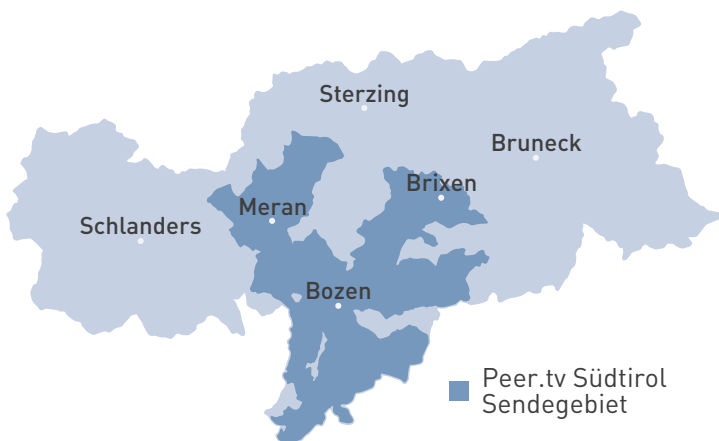

Der Fernsehsender „Peer.tv Südtirol“

Peer.tv Südtirol liefert Inspiration und Information für Ihre Freizeit in Südtirol. Die redaktionellen Inhalte, wie z.B. Tipps für Aktivitäten und Reportagen, werden durch einen stets aktuellen Infoblock mit Wettervorhersage, Veranstaltungstipps und Webcams ergänzt.

Sendegebiet und Frequenz

Der Fernsehsender „Peer.tv Südtirol“ ist im Sendegebiet über terrestrische Fernsehfrequenz (UHF Kanal 45, Programm 603) empfangbar.

„Peer.tv Südtirol“ in Ihrer Favoritenliste

Normalerweise finden Sie „Peer.tv Südtirol“ bereits auf Platz 603, ansonsten suchen Sie einfach nach „Peer.tv Südtirol“ in der Senderliste Ihres TV-Gerätes. Setzen Sie anschließend „Peer.tv Südtirol“ auf Ihre Favoritenliste.